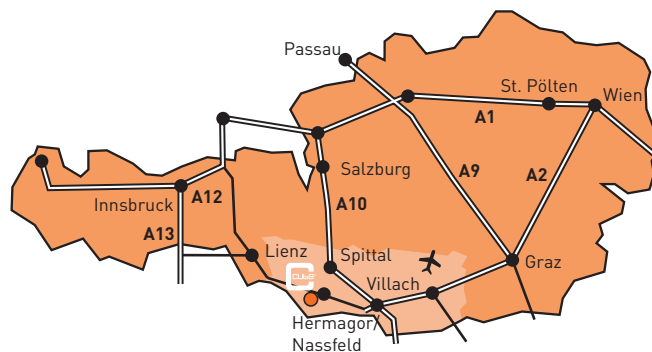

THE WAY TO CUBE NASSFELD

Autobahnnetz A2/A10/A11 und Bundesstraße.
Flughafen Klagenfurt / Laibach. Bahnhof
Hermagor. Ausreichend Parkplätze.

Motorways A2/A10/A11 and Federal Road.
Airports Klagenfurt and Ljubljana. Railway
station in Hermagor. Plenty of car parks.

NASSFELD
cube-hotels.com

DETAILED PLAN FOR HERMAGOR

DISTANCES

Vienna	398 km
Graz	214 km
Klagenfurt	86 km
Salzburg	184 km
Munich	316 km
Ljubljana	134 km
Zagreb	287 km
Venice	249 km

CUBE NASSFELD

Tröpolach 152
A-9620 Hermagor
tel. +43 (0) 4285-84 120-20
fax +43 (0) 4285-84 120-30
info.nassfeld@cube-hotels.com
www.cube-hotels.com